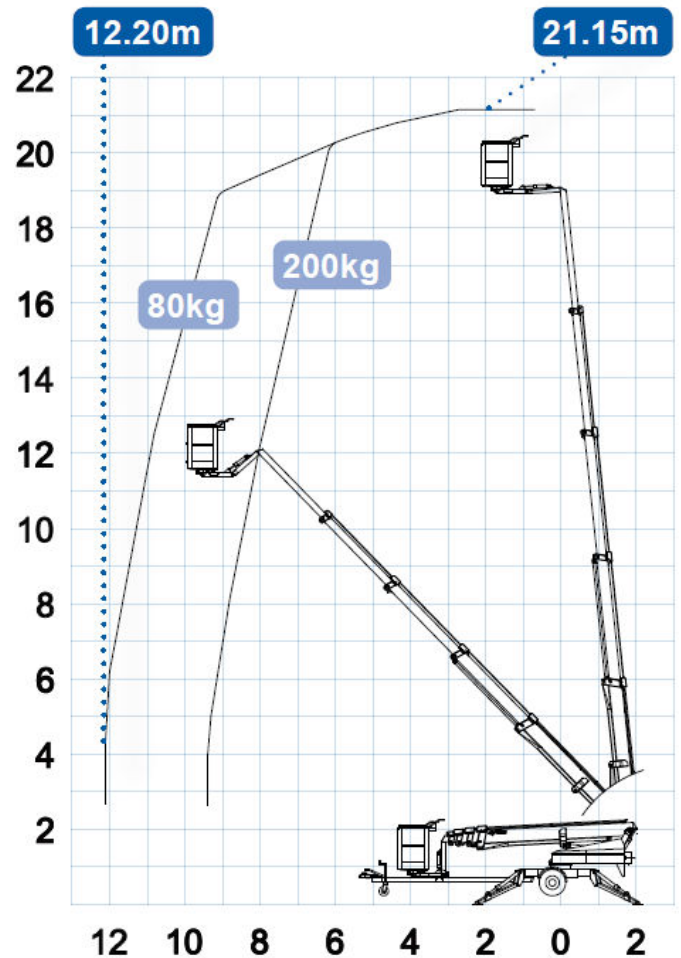

Aanhangerhoogwerker Omme 2100 EB

Maximale werkhogte:	21,10 m
Maximale platformhoogte:	19,10 m
Platformlengte:	0,80 m
Platformbreedte:	1,25 m
Hoogte in transporttoestand	2,10 m
Lengte in transporttoestand	7,35 m
Breedte in transporttoestand	1,70 m
Max. werkbereik:	12,10 m
Zwenkbereik	400 °
Eigen gewicht:	2550 kg
Max. last platform:	200 kg
Stempelbreedte:	4,25 m
Aandrijving:	accu/hydraulisch
Max. druk per stempel:	13600 N
Max. druk per cm ² :	160 N

Attentie:

- Lees gebruiksaanwijzing alvorens de machine te bedienen.
- Werken is toegestaan tot windsnelheid 12,5 m/sec.
- Controleer grond op vlakheid en draagkracht: de machine mag uitsluitend werken op vlakke, horizontale ondergrond van voldoende draagkracht.
- Maximum toelaatbare helling tijdens rijden 25°.
- Dodemansschakelaar nooit mechanisch blokkeren.
- Giek nooit als kraan gebruiken.
- Gebruik van ladders e.d. in de werkbak is niet toegestaan.
- Gebruik noodbediening niet voor normale bediening.
- Gebruik altijd veiligheidsgordel.
- Op hellingen alleen met lage snelheid rijden.
- Maximum rijsnelheid 1,45 km/uur (0,40 m/s).