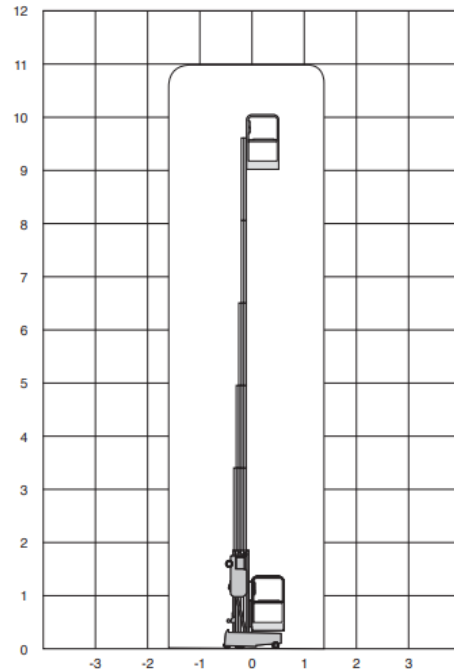

Eenpersoonshoogwerker AWP30S AC

Maximale werkhoogte: 11,00 m
 Maximale platformhoogte: 9,00 m

A. Hoogte in transporttoestand 1,98 m
 C. Lengte in transporttoestand 1,35 m
 E. Breedte 0,74 m
 F. Lengte gestempeld 1,93 m
 G. Breedte gestempeld 1,73 m
 H. Hoekbereik 0,56 m

Benodigde ruimte buiten basis

I. Lengte 0,20 m
 H. Breedte 0,53 m

Platform afmeting: 0,69 x 0,66 m
 Eigen gewicht: 362 kg
 Max. last platform: 159 kg
 Aandrijving: 230 V

Attentie:

- Lees gebruiksaanwijzing alvorens de machine te bedienen.
- Er zijn massieve witte banden gemonteerd, laten geen sporen achter.
- Werken is alleen binnen toegestaan.
- Controleer grond op vlakheid en draagkracht: de machine mag uitsluitend werken op vlakke, horizontale ondergrond van voldoende draagkracht.
- Maximum toelaatbare scheefstand 0°.
- Dodemansschakelaar nooit mechanisch blokkeren.
- Gebruik van ladders e.d. in de werkbak is niet toegestaan.
- Gebruik noodbediening niet voor normale bediening.
- Gebruik altijd veiligheidsgordel.
- Maximaal toelaatbare zijdelingse kracht is 200N.
- Machine nooit als hijskraan gebruiken