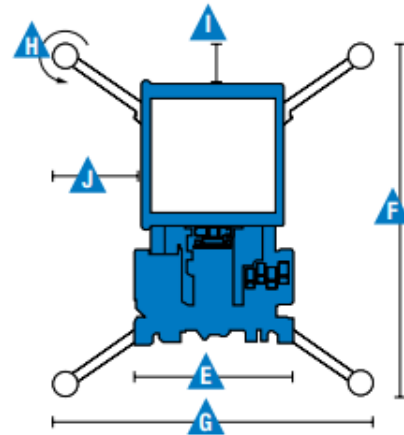

Eenpersoonshoogwerker AWP30S AC

Maximale werkhoogte: 11,00 m
 Maximale platformhoogte: 9,00 m

A. Hoogte in transporttoestand 1,98 m
 C. Lengte in transporttoestand 1,35 m
 E. Breedte 0,74 m
 F. Lengte gestempeld 1,93 m
 G. Breedte gestempeld 1,73 m
 H. Hoekbereik 0,56 m

Benodigde ruimte buiten basis

I. Lengte 0,20 m
 H. Breedte 0,53 m

Platform afmeting: 0,69 x 0,66 m
 Eigen gewicht: 362 kg
 Max. last platform: 159 kg
 Aandrijving: 230 V

Attentie:

- Lees gebruiksaanwijzing alvorens de machine te bedienen.
- Er zijn massieve witte banden gemonteerd, laten geen sporen achter.
- Werken is alleen binnen toegestaan.
- Controleer grond op vlakheid en draagkracht: de machine mag uitsluitend werken op vlakke, horizontale ondergrond van voldoende draagkracht.
- Maximum toelaatbare scheefstand 0°.
- Dodemansschakelaar nooit mechanisch blokkeren.
- Gebruik van ladders e.d. in de werkbak is niet toegestaan.
- Gebruik noodbediening niet voor normale bediening.
- Gebruik altijd veiligheidsgordel.
- Maximaal toelaatbare zijdelingse kracht is 200N.
- Machine nooit als hijskraan gebruiken