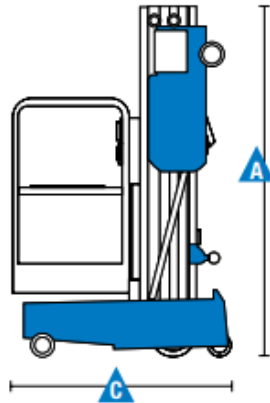

Eenpersoonshoogwerker AWP30S AC

Maximale werkhoogte: 11,00 m
 Maximale platformhoogte: 9,00 m

A. Hoogte in transporttoestand 1,98 m
 C. Lengte in transporttoestand 1,35 m
 E. Breedte 0,74 m
 F. Lengte gestempeld 1,93 m
 G. Breedte gestempeld 1,73 m
 H. Hoekbereik 0,56 m

Benodigde ruimte buiten basis

I. Lengte 0,20 m
 H. Breedte 0,53 m

Platform afmeting: 0,69 x 0,66 m
 Eigen gewicht: 362 kg
 Max. last platform: 159 kg
 Aandrijving: 230 V

Attentie:

- Lees gebruiksaanwijzing alvorens de machine te bedienen.
- Er zijn massieve witte banden gemonteerd, laten geen sporen achter.
- Werken is alleen binnen toegestaan.
- Controleer grond op vlakheid en draagkracht: de machine mag uitsluitend werken op vlakke, horizontale ondergrond van voldoende draagkracht.
- Maximum toelaatbare scheefstand 0°.
- Dodemansschakelaar nooit mechanisch blokkeren.
- Gebruik van ladders e.d. in de werkbak is niet toegestaan.
- Gebruik noodbediening niet voor normale bediening.
- Gebruik altijd veiligheidsgordel.
- Maximaal toelaatbare zijdelingse kracht is 200N.
- Machine nooit als hijskraan gebruiken