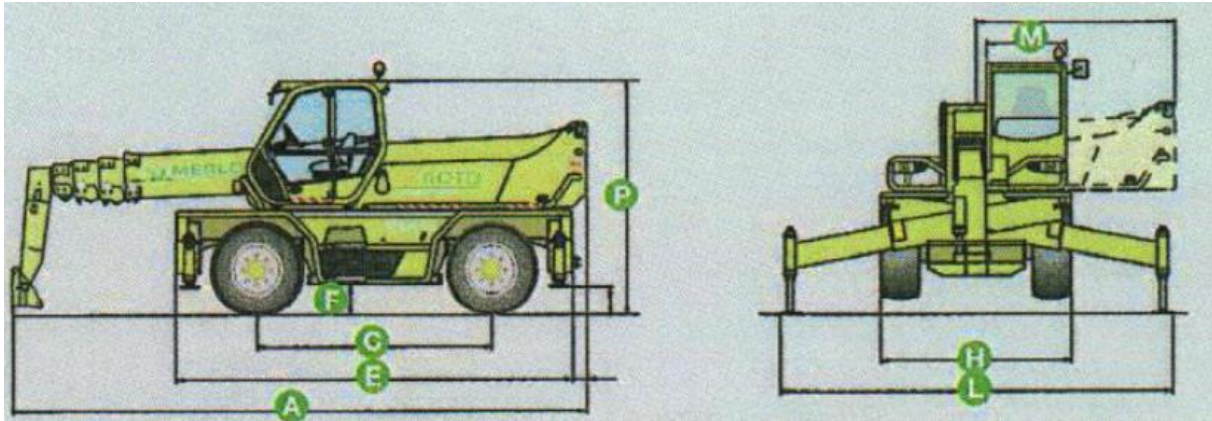

Verreiker Merlo 40.30 MCSS

Maximale hijs capaciteit: 4000 kg
 Maximale hijs hoogte: 29,20 m
 Maximale bereik: 25,50 m
 Hoogte met max. capaciteit: 19,00 m
 Bereik met max. capaciteit: 10,00 m
 Capaciteit met max. hoogte: 2000 kg
 Capaciteit met max. bereik: 350 kg

A. 7,56 m
 C. 3,20 m
 E. 5,54 m
 F. 0,35 m
 H. 2,49 m
 L. 5,58 m
 M. 0,99 m
 P. 3,11 m

Met vorken
 op stempels