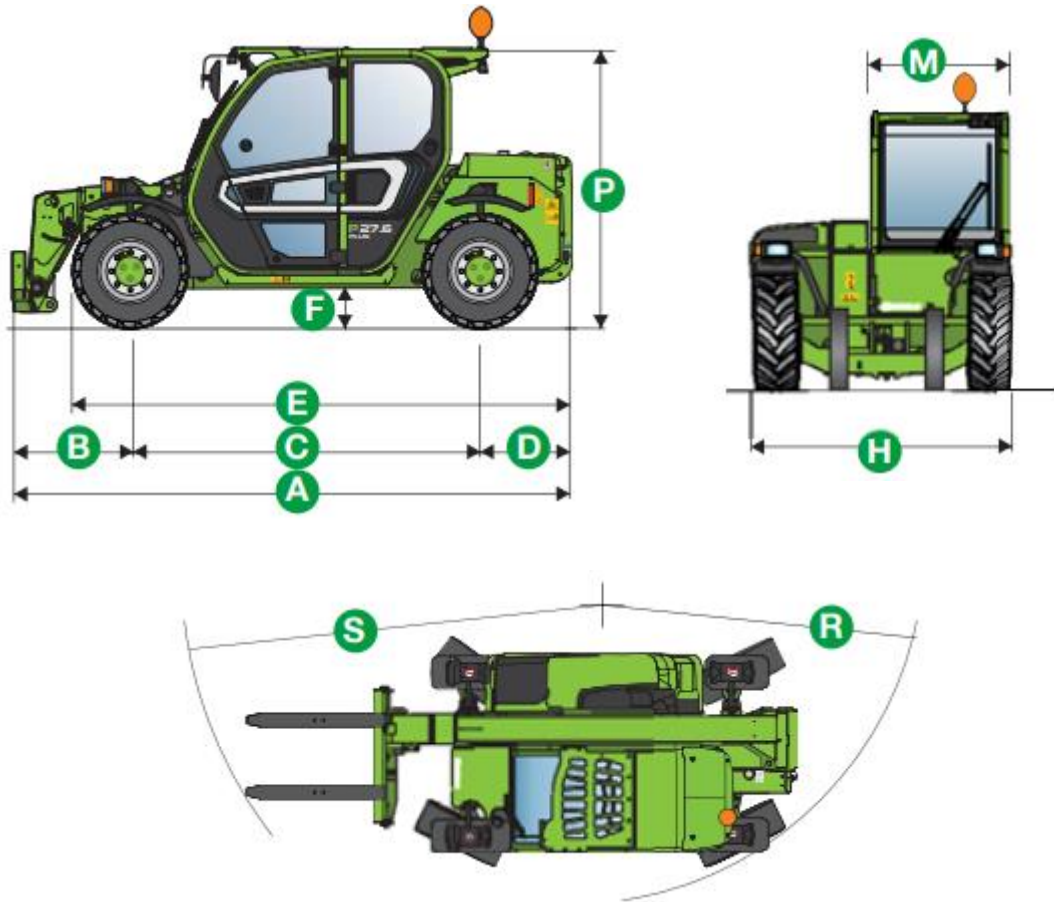

Verreiker Merlo P27.6

Maximale hijs capaciteit:	2700 kg
Hef hoogte:	6,10 m
Maximale bereik	3,50 m
Maximale werkhoogte:	4,50 m
Maximaal werkbereik:	1,50 m
Capaciteit met max. hoogte:	1750 kg
Capaciteit met max. bereik:	1000 kg
Totaal gewicht:	5000 kg

A.	3,91 m
B.	0,82 m
C.	2,45 m
D.	0,46 m
E.	3,50 m
F.	0,27 m
H.	1,84 m
M.	1,01 m
P.	1,95 m
R.	3,37 m
S.	4,20 m
P.	2,90 m