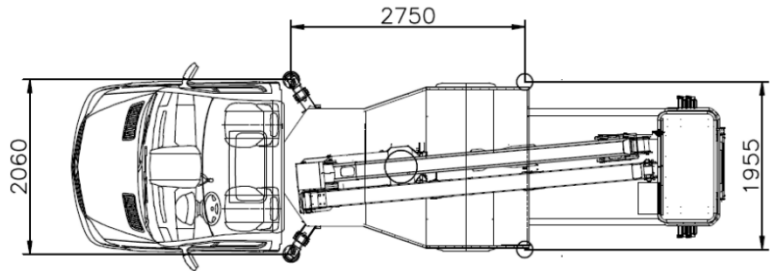

Autohoogwerker Ecoline RS240

Maximale werkhoogte:	23,60 m
Maximale platformhoogte:	21,60 m
Platformlengte:	0,70 m
Platformbreedte:	1,30 m
Hoogte in transporttoestand	2,55 m
Lengte in transporttoestand	7,80 m
Breedte in transporttoestand	2,26 m
Max. werkbereik:	11,30 m
Zwenkbereik	360 °
Eigen gewicht:	3500 kg
Max. last platform:	250 kg
Stempelbreedte:	2,90 mP
Aandrijving:	diesel
Max. druk per stempel:	19 KN