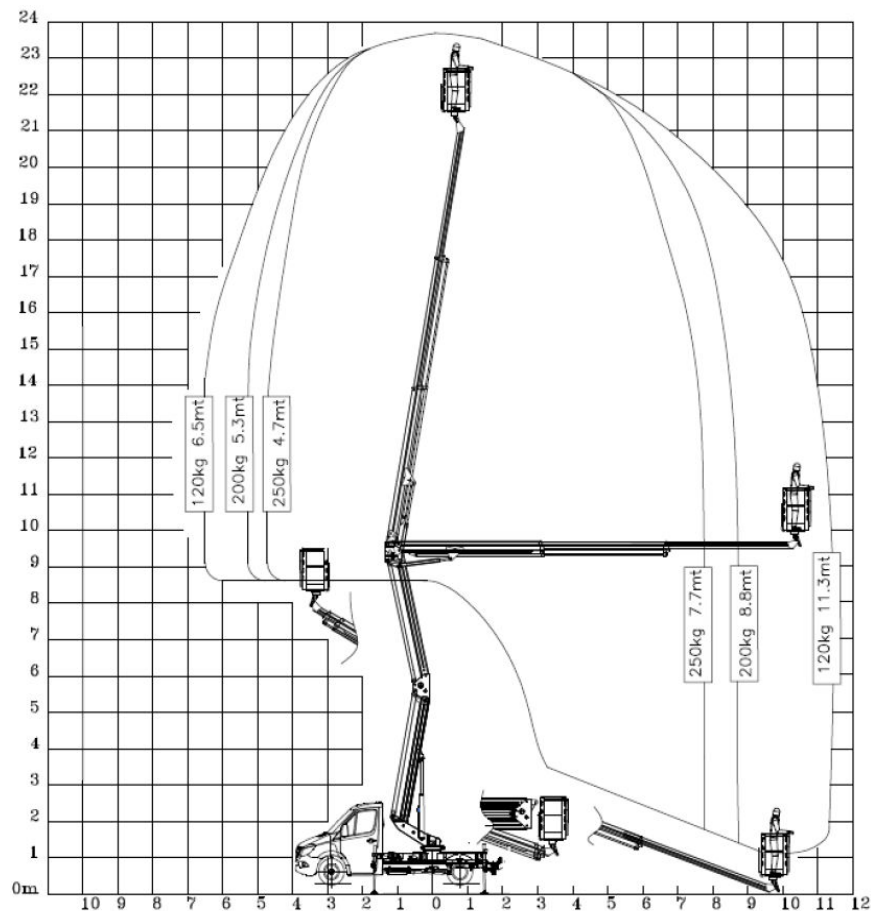

Autohoogwerker Ecoline RS240

Maximale werkhoogte:	23,60 m
Maximale platformhoogte:	21,60 m
Platformlengte:	0,70 m
Platformbreedte:	1,30 m
Hoogte in transporttoestand	2,55 m
Lengte in transporttoestand	7,80 m
Breedte in transporttoestand	2,26 m
Max. werkbereik:	11,30 m
Zwenkbereik	360 °
Eigen gewicht:	3500 kg
Max. last platform:	250 kg
Stempelbreedte:	2,90 mP
Aandrijving:	diesel
Max. druk per stempel:	19 KN

Attentie:

- Lees gebruiksaanwijzing alvorens de machine te bedienen.
- Werken is toegestaan tot windsnelheid 12,5 m/sec.
- Controleer grond op vlakheid en draagkracht: de machine mag uitsluitend werken op vlakke, horizontale ondergrond van voldoende draagkracht.
- Toegestane scheefstand 1°.
- Dodemansschakelaar nooit mechanisch blokkeren.
- Giek nooit als kraan gebruiken.
- Gebruik van ladders e.d. in de werkbak is niet toegestaan.
- Gebruik noodbediening niet voor normale bediening.
- Gebruik altijd veiligheidsgordel.