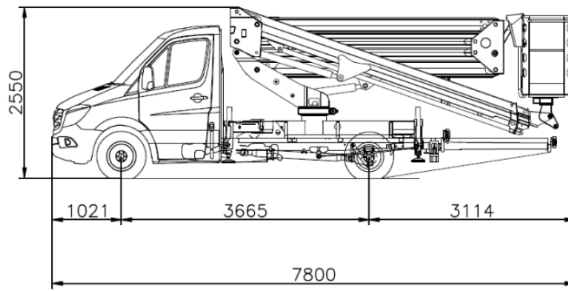

Autohoogwerker Ecoline RS240

Maximale werkhoogte:	23,60 m
Maximale platformhoogte:	21,60 m
Platformlengte:	0,70 m
Platformbreedte:	1,30 m
Hoogte in transporttoestand	2,55 m
Lengte in transporttoestand	7,80 m
Breedte in transporttoestand	2,26 m
Max. werkbereik:	11,30 m
Zwenkbereik	360 °
Eigen gewicht:	3500 kg
Max. last platform:	250 kg
Stempelbreedte:	2,90 mP
Aandrijving:	diesel
Max. druk per stempel:	19 KN