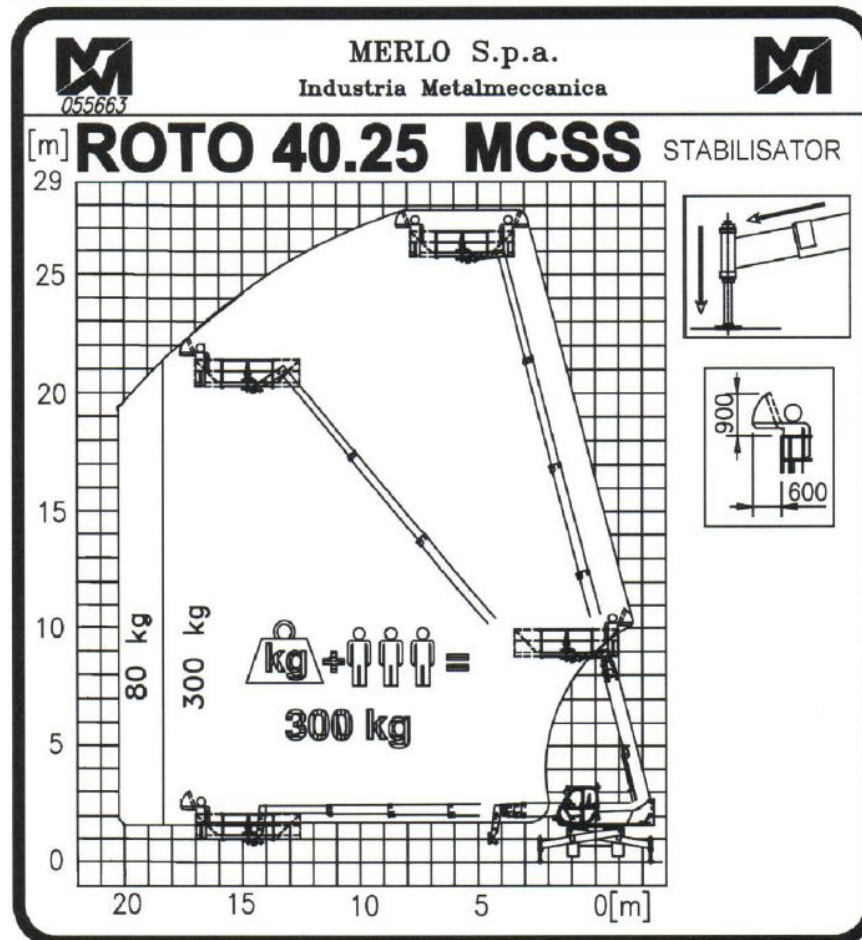

Verreiker Merlo 40.25 MCSS

Maximale hijs capaciteit: 4000 kg
 Maximale hijs hoogte: 25,25 m
 Maximale bereik: 22,70 m
 Hoogte met max. capaciteit: 13,60 m
 Bereik met max. capaciteit: 8,20 m
 Capaciteit met max. hoogte: 1500 kg
 Capaciteit met max. bereik: 150 kg

A. 6,98 m
 C. 2,97 m
 E. 5,03 m
 F. 0,33 m
 G. 0,44 m
 H. 2,44 m
 L. 5,15 m
 M. 0,99 m
 N. 2,51 m
 P. 2,90 m

Met vorken
 op banden

Met vorken
op stempels

Met werkbak
op stempels

Met space
op stempels