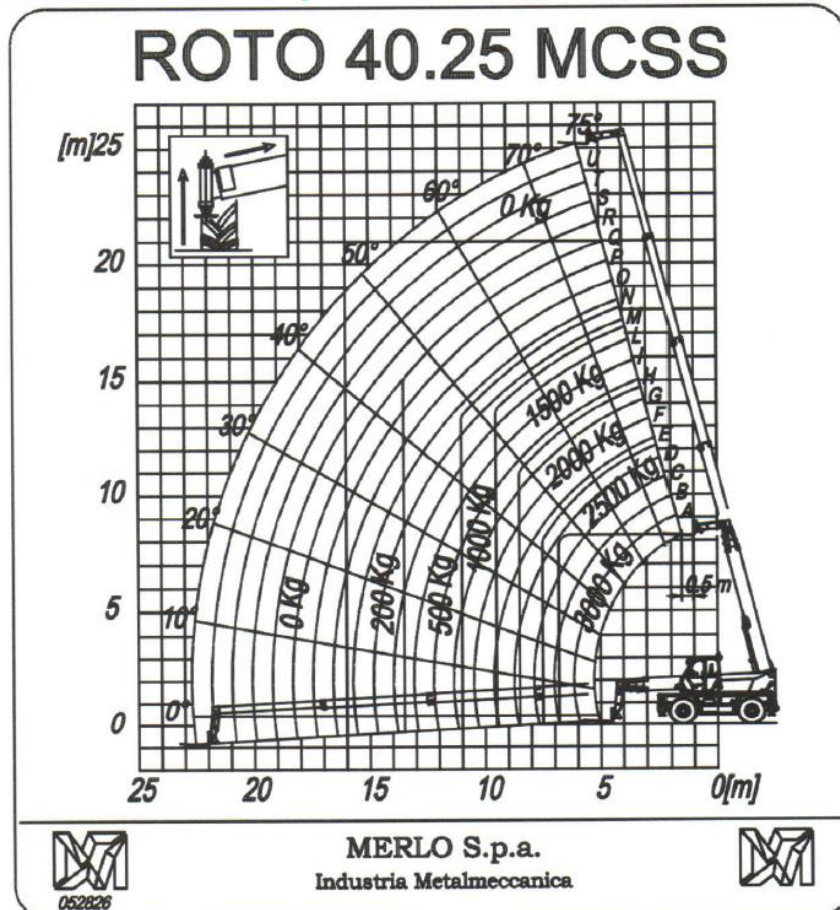

Verreiker Merlo 40.25 MCSS

Maximale hijs capaciteit: 4000 kg
 Maximale hijs hoogte: 25,25 m
 Maximale bereik: 22,70 m
 Hoogte met max. capaciteit: 13,60 m
 Bereik met max. capaciteit: 8,20 m
 Capaciteit met max. hoogte: 1500 kg
 Capaciteit met max. bereik: 150 kg

A. 6,98 m
 C. 2,97 m
 E. 5,03 m
 F. 0,33 m
 G. 0,44 m
 H. 2,44 m
 L. 5,15 m
 M. 0,99 m
 N. 2,51 m
 P. 2,90 m

Met vorken
 op banden

Met vorken
op stempels

Met werkbak
op stempels

Met space
op stempels