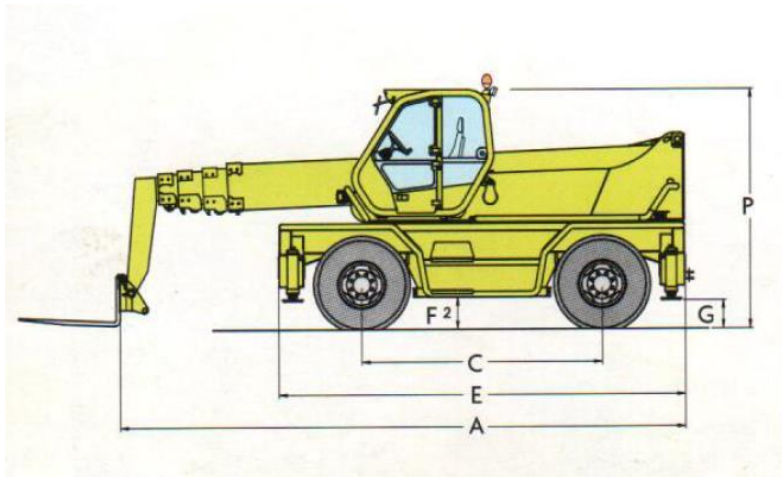

Verreiker Merlo 40.25 MCSS

Maximale hijs capaciteit: 4000 kg
 Maximale hijs hoogte: 25,25 m
 Maximale bereik: 22,70 m
 Hoogte met max. capaciteit: 13,60 m
 Bereik met max. capaciteit: 8,20 m
 Capaciteit met max. hoogte: 1500 kg
 Capaciteit met max. bereik: 150 kg

A. 6,98 m
 C. 2,97 m
 E. 5,03 m
 F. 0,33 m
 G. 0,44 m
 H. 2,44 m
 L. 5,15 m
 M. 0,99 m
 N. 2,51 m
 P. 2,90 m

Met vorken
 op banden

Met vorken
op stempels

Met werkbak
op stempels

Met space
op stempels