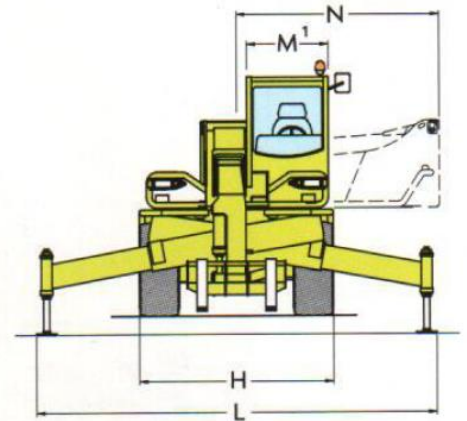

Verreiker Merlo 40.25 MCSS

Maximale hijs capaciteit: 4000 kg
 Maximale hijs hoogte: 25,25 m
 Maximale bereik: 22,70 m
 Hoogte met max. capaciteit: 13,60 m
 Bereik met max. capaciteit: 8,20 m
 Capaciteit met max. hoogte: 1500 kg
 Capaciteit met max. bereik: 150 kg

A. 6,98 m
 C. 2,97 m
 E. 5,03 m
 F. 0,33 m
 G. 0,44 m
 H. 2,44 m
 L. 5,15 m
 M. 0,99 m
 N. 2,51 m
 P. 2,90 m

Met vorken
 op banden

Met vorken
op stempels

Met werkbak
op stempels

Met space
op stempels