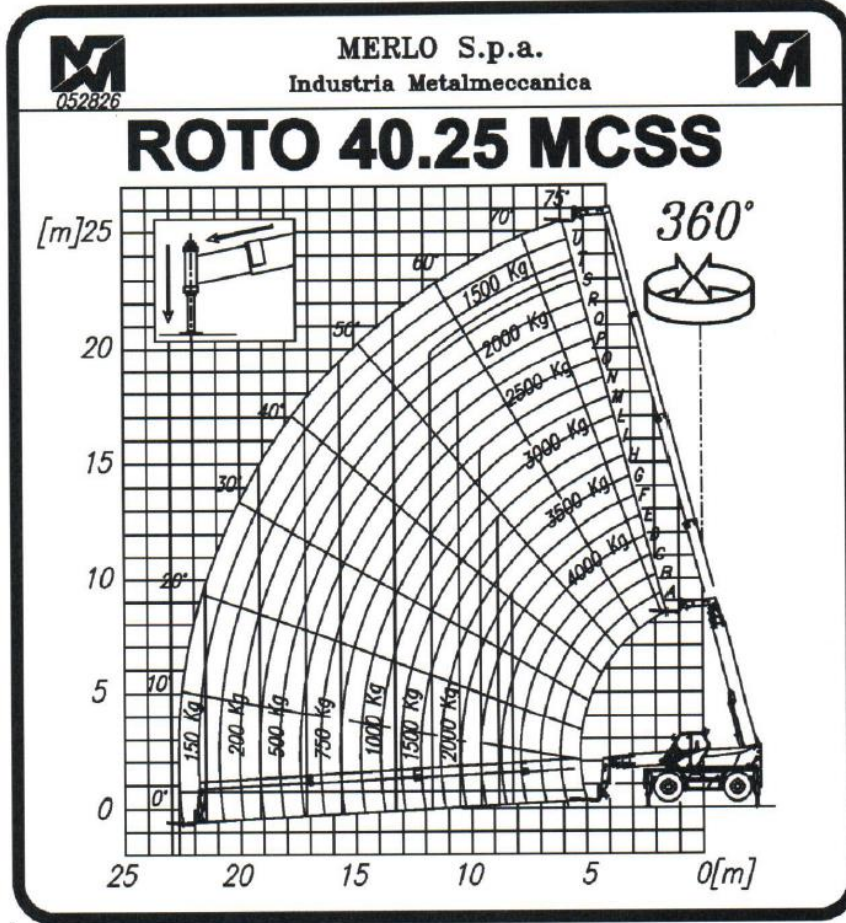

Verreiker Merlo 40.25 MCSS

Maximale hijs capaciteit: 4000 kg
 Maximale hijs hoogte: 25,25 m
 Maximale bereik: 22,70 m
 Hoogte met max. capaciteit: 13,60 m
 Bereik met max. capaciteit: 8,20 m
 Capaciteit met max. hoogte: 1500 kg
 Capaciteit met max. bereik: 150 kg

A. 6,98 m
 C. 2,97 m
 E. 5,03 m
 F. 0,33 m
 G. 0,44 m
 H. 2,44 m
 L. 5,15 m
 M. 0,99 m
 N. 2,51 m
 P. 2,90 m

Met vorken
 op banden

Met vorken
op stempels

Met werkbak
op stempels

Met space
op stempels