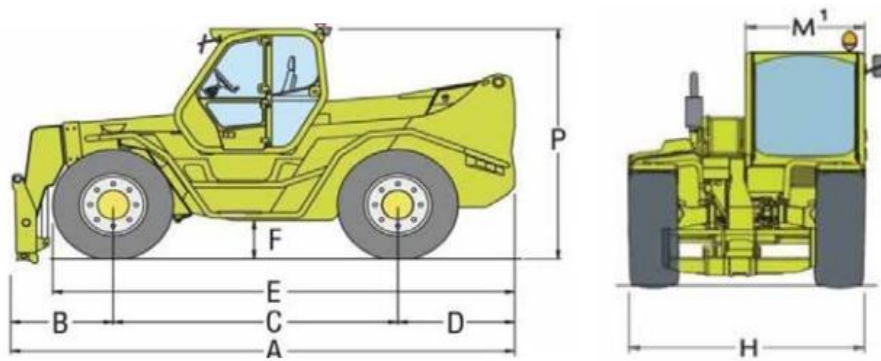

Verreiker Merlo P120.10HM

Maximale hijs capaciteit: 10000 kg
 Maximale hijs hoogte: 10,00 m
 Maximale bereik 5,70 m
 Hoogte met max. capaciteit: 6,50 m
 Bereik met max. capaciteit: 1,20 m
 Capaciteit met max. hoogte: 5000 kg
 Capaciteit met max. bereik: 2750 kg

A. 5,74 m
 B. 1,66 m
 C. 3,24 m
 D. 1,34 m
 E. 5,24 m
 F. 0,45 m
 H. 2,40 m
 M. 0,96 m
 P. 2,85 m

Met vorken
 op banden

PANORAMIC P 120.10HM