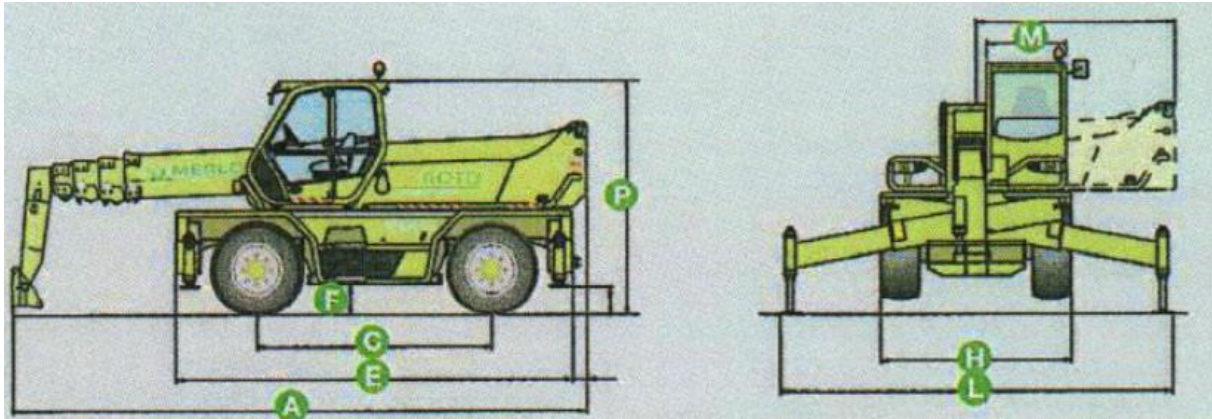

Verreiker Merlo 40.30 MCSS

Maximale hijs capaciteit: 4000 kg
 Maximale hijs hoogte: 29,20 m
 Maximale bereik: 25,50 m
 Hoogte met max. capaciteit: 19,00 m
 Bereik met max. capaciteit: 10,00 m
 Capaciteit met max. hoogte: 2000 kg
 Capaciteit met max. bereik: 350 kg

A. 7,56 m
 C. 3,20 m
 E. 5,54 m
 F. 0,35 m
 H. 2,49 m
 L. 5,58 m
 M. 0,99 m
 P. 3,11 m

Met vorken
 op stempels