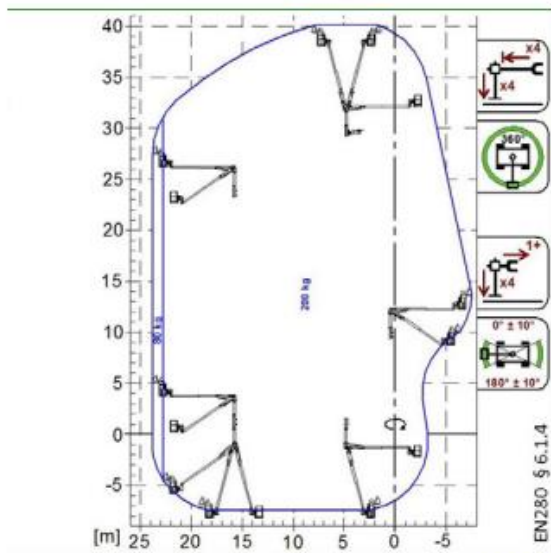

Verreiker Merlo 50.30S Plus

Maximale hijs capaciteit: 5000 kg
 Maximale hijs hoogte: 29,35 m
 Maximale bereik: 25,50 m
 Hoogte met max. capaciteit: 19,00 m
 Bereik met max. capaciteit: 10,00 m
 Capaciteit met max. hoogte: 2000 kg
 Capaciteit met max. bereik: 400 kg
 Totale ongeladen massa: 20200 kg

A. 7,65 m
 C. 3,20 m
 E. 5,62 m
 F. 0,29 m
 H. 2,49 m
 L. 5,26 m
 M. 1,01 m
 P. 3,16 m

A2765
A2766

A1827
A1839

A1873

A1831