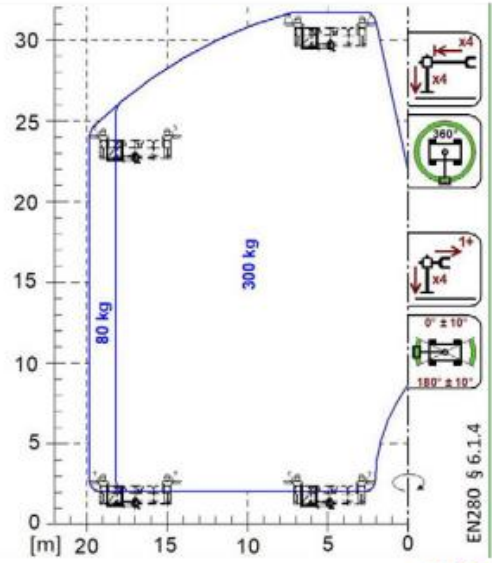

Verreiker Merlo 50.30S Plus

Maximale hijs capaciteit: 5000 kg
 Maximale hijs hoogte: 29,35 m
 Maximale bereik: 25,50 m
 Hoogte met max. capaciteit: 19,00 m
 Bereik met max. capaciteit: 10,00 m
 Capaciteit met max. hoogte: 2000 kg
 Capaciteit met max. bereik: 400 kg
 Totale ongeladen massa: 20200 kg

A. 7,65 m
 C. 3,20 m
 E. 5,62 m
 F. 0,29 m
 H. 2,49 m
 L. 5,26 m
 M. 1,01 m
 P. 3,16 m

A2765
A2766

A1827
A1839

A1873

A1831