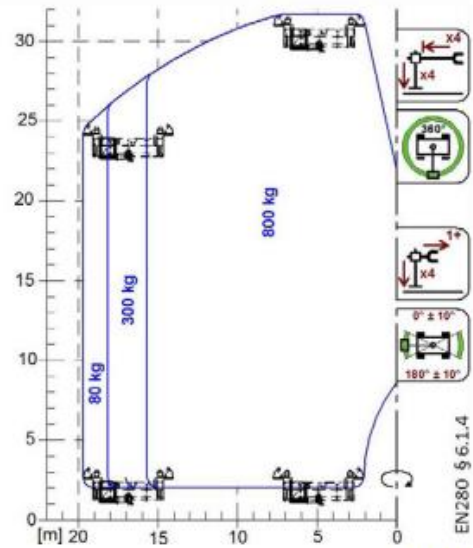

Verreiker Merlo 50.30S Plus

Maximale hijs capaciteit: 5000 kg
 Maximale hijs hoogte: 29,35 m
 Maximale bereik: 25,50 m
 Hoogte met max. capaciteit: 19,00 m
 Bereik met max. capaciteit: 10,00 m
 Capaciteit met max. hoogte: 2000 kg
 Capaciteit met max. bereik: 400 kg
 Totale ongeladen massa: 20200 kg

A. 7,65 m
 C. 3,20 m
 E. 5,62 m
 F. 0,29 m
 H. 2,49 m
 L. 5,26 m
 M. 1,01 m
 P. 3,16 m

A2765
A2766

A1827
A1839

A1873

A1831