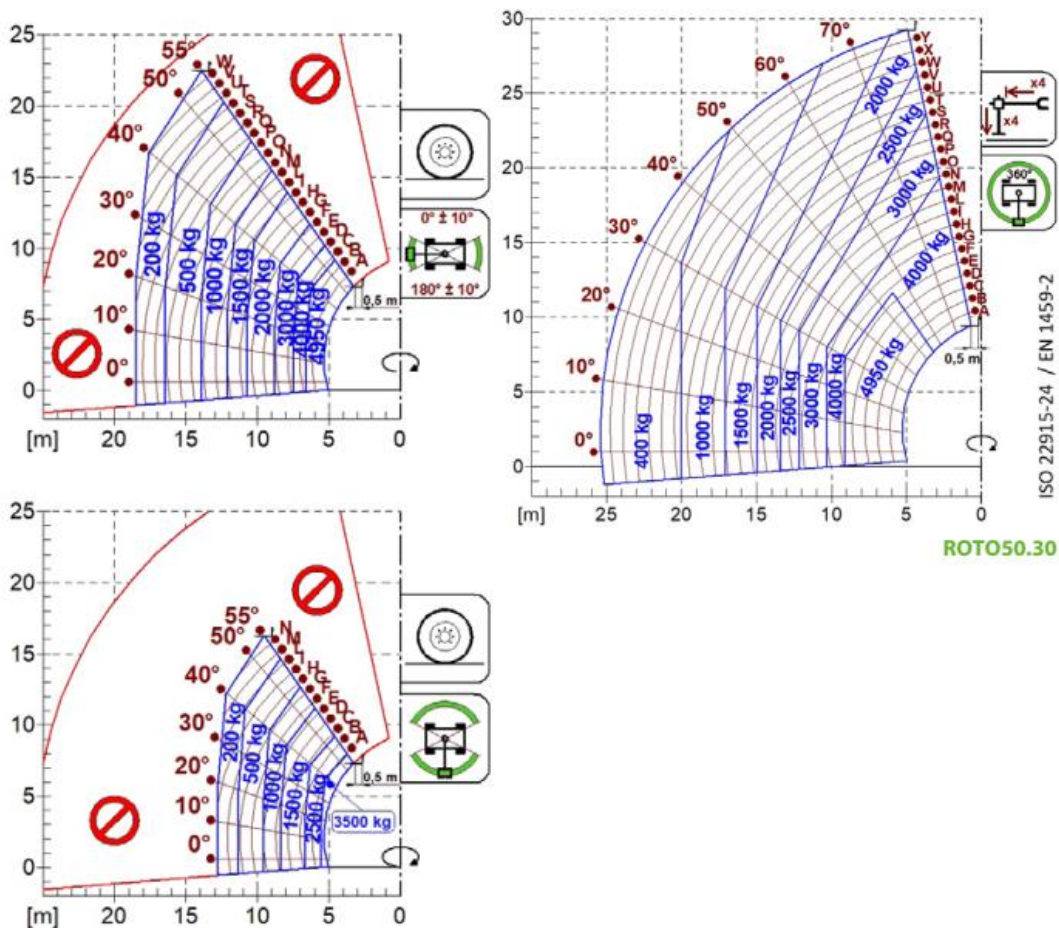

Verreiker Merlo 50.30S Plus

Maximale hijs capaciteit: 5000 kg
 Maximale hijs hoogte: 29,35 m
 Maximale bereik: 25,50 m
 Hoogte met max. capaciteit: 19,00 m
 Bereik met max. capaciteit: 10,00 m
 Capaciteit met max. hoogte: 2000 kg
 Capaciteit met max. bereik: 400 kg
 Totale ongeladen massa: 20200 kg

A. 7,65 m
 C. 3,20 m
 E. 5,62 m
 F. 0,29 m
 H. 2,49 m
 L. 5,26 m
 M. 1,01 m
 P. 3,16 m

A2765
A2766

A1827
A1839

A1873

A1831