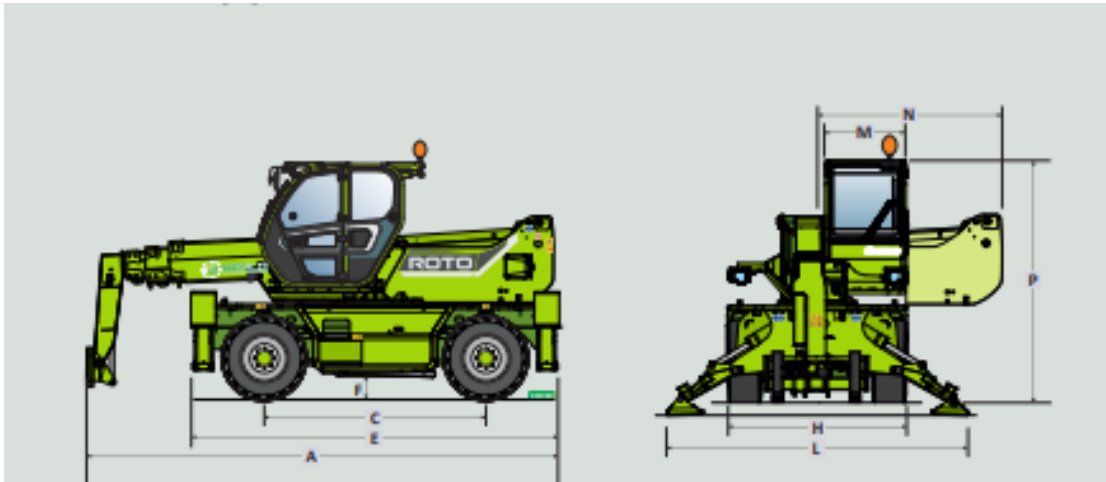

Verreiker Merlo 50.30S Plus

Maximale hijs capaciteit: 5000 kg
 Maximale hijs hoogte: 29,35 m
 Maximale bereik: 25,50 m
 Hoogte met max. capaciteit: 19,00 m
 Bereik met max. capaciteit: 10,00 m
 Capaciteit met max. hoogte: 2000 kg
 Capaciteit met max. bereik: 400 kg
 Totale ongeladen massa: 20200 kg

A. 7,65 m
 C. 3,20 m
 E. 5,62 m
 F. 0,29 m
 H. 2,49 m
 L. 5,26 m
 M. 1,01 m
 P. 3,16 m

A2765
A2766

A1827
A1839

A1873

A1831