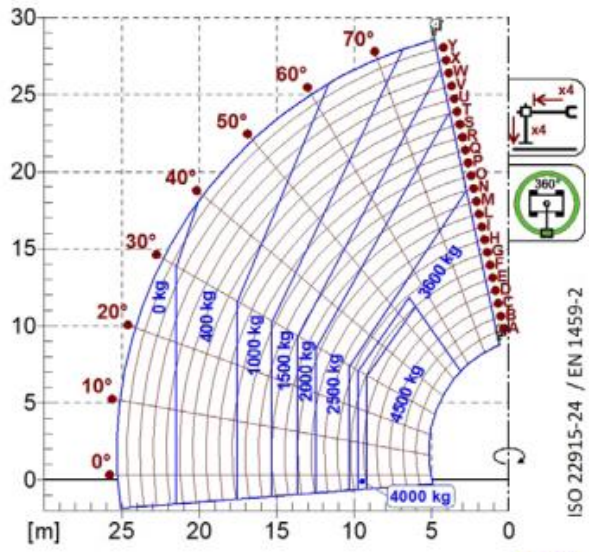

Verreiker Merlo 50.30S Plus

Maximale hijs capaciteit: 5000 kg
 Maximale hijs hoogte: 29,35 m
 Maximale bereik: 25,50 m
 Hoogte met max. capaciteit: 19,00 m
 Bereik met max. capaciteit: 10,00 m
 Capaciteit met max. hoogte: 2000 kg
 Capaciteit met max. bereik: 400 kg
 Totale ongeladen massa: 20200 kg

A. 7,65 m
 C. 3,20 m
 E. 5,62 m
 F. 0,29 m
 H. 2,49 m
 L. 5,26 m
 M. 1,01 m
 P. 3,16 m

A2765
A2766

A1827
A1839

A1873

A1831